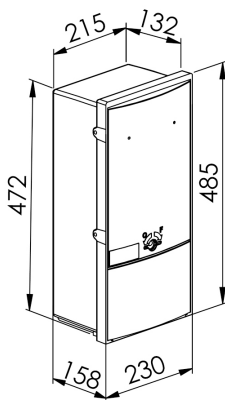

COFFRET CIBE®

Series: COFFRET CIBE®

Coffret CIBE® haut + platine concentrateur CPL LINKY® (éclairage)

Domaine d'application : BT

Description :

Coffret CIBE® haut équipé platine concentrateur CPL
Platine concentrateur CPL (concentrateur non fourni)
Connectique de raccordement triphasé + neutre à perforation d'isolant
Coupe-circuit de protection triphasé + neutre 10x38
Livré avec les ferrures de fixation poteau
Serrure Triangle
Coloris Ivoire
Sigle Eclair

Couleur : Ivoire

Norme Couleur : AFNOR 3225 NF X 08-002

Matériel : Matière synthétique teintée masse

Norme Matériel : HN 60-E-02 HN 60-S-02

Température d'utilisation : -25°C à + 40°C

Réf.	Sigle Enedis	
	Réf. Produit	Codet Enedis