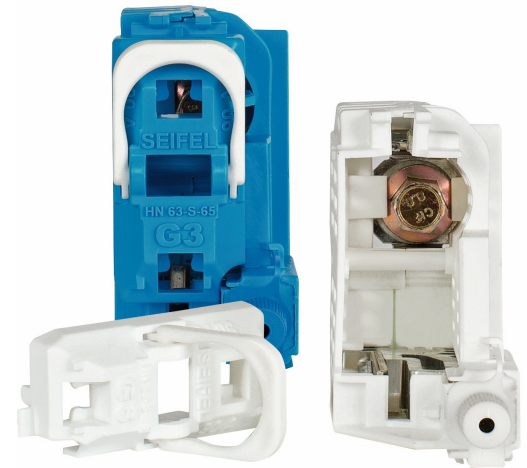

PLATINE ET CONNECTIQUE POUR CIBE® GRAND VOLUME

Series: PLATINE ET CONNECTIQUE POUR CIBE® GRAND VOLUME

Module de raccordement branchement protégé monophasé Ph+N

Domaine d'application : BT

Description :

Jeu de 2 connecteurs branchement protégé 16 à 35 mm² pour jeu de barre REMBT

1 phase + 1 neutre pour barrette et fusible Taille 00

Emprise sur jeu de barre : 1 plage

Interchangeable G3

Couleur :ivoire

Norme Couleur : AFNOR 3225 NF X 08-002

Materiel : Thermoplastique teinté masse

Norme Materiel : HN 60-E-02 HN 60-S-02

Température d'utilisation : -25°C à + 40°C

Description			Réf.	Sigle Enedis	
Hauteur (mm)	Largeur (mm)	Longueur (mm)		Réf. Produit	Codet Enedis
93	37	84	BRANCHEMENT MONO T00 REMBT	67825	6771706