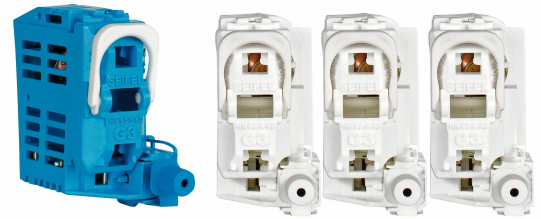

PLATINE ET CONNECTIQUE POUR CIBE® GRAND VOLUME

Series: PLATINE ET CONNECTIQUE POUR CIBE® GRAND VOLUME

Module de raccordement branchement protégé triphasé + neutre

Domaine d'application : BT

Description :

Jeu de 4 connecteurs branchement protégé 16 à 35 mm² pour jeu de barre REMBT

3 phase + 1 neutre pour barrette et fusible Taille 00

Emprise sur jeu de barre : 1 plage

Interchangeable G3

Couleur : Ivoire

Norme Couleur : AFNOR 3225 NF X 08-002

Materiel : Thermoplastique teinté masse

Norme Materiel : HN 60-E-02 HN 60-S-02

Température d'utilisation : -25°C à + 40°C

Description			Réf.	Sigle Enedis	
Hauteur (mm)	Largeur (mm)	Longueur (mm)		Réf. Produit	Codet Enedis
93	37	84	BRANCHEMENT TRI+N T00 REMBT	67826	6771708