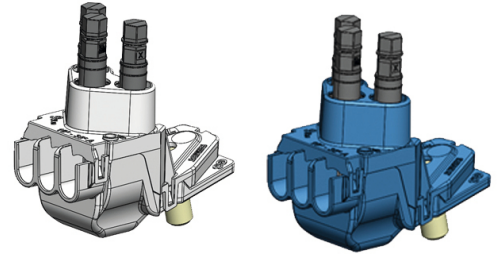

PLATINE ET CONNECTIQUE POUR CIBE® GRAND VOLUME

Series: PLATINE ET CONNECTIQUE POUR CIBE® GRAND VOLUME

Module de raccordement branchement direct 3x35 mm² monophasé Ph+N

Domaine d'application : BT

Description :

Jeu de 2 connecteurs branchement direct 3 x 16 à 35 mm² pour jeu de barre REMBT

1 phase + 1 neutre

Emprise sur jeu de barre : 1 plage

Interchangeable G3

Couleur :ivoire

Norme Couleur : AFNOR 3225 NF X 08-002

Materiel : Thermoplastique teinté masse

Norme Materiel : HN 60-E-02 HN 60-S-02

Température d'utilisation : -25°C à + 40°C

Description			Réf.	Sigle Enedis
Hauteur (mm)	Largeur (mm)	Longueur (mm)		Réf. Produit
110	50	80	BRANCHEMENT 3X35 MONO REMBT	67990