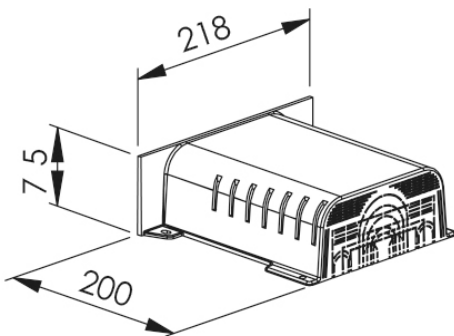

Longueur 200mm

Coloris blanc

**Couleur :** Blanc

**Norme Couleur :** RAL 9010

**Matériel :** Polyamide teinté masse

**Norme Matériel :** HN 60-E-02 HN 60-S-02

**Température d'utilisation :** -5°C à + 40°C

Description			Réf.	Sigle Enedis	
Hauteur (mm)	Largeur (mm)	Longueur (mm)		Réf. Produit	Réf. Enedis