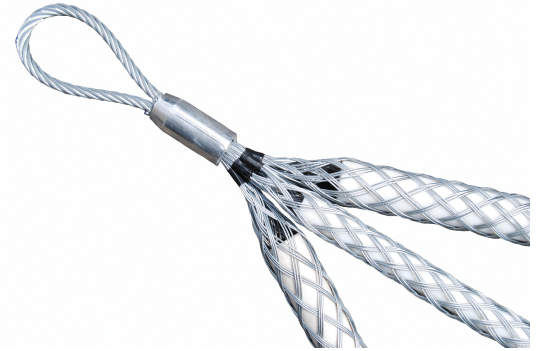

CTRSB3M2545

Tire-câble tracteur triple acier galva simple boucle 3x1x50 à 3x1x240 HTA sout

Description :

Tire-câble tracteur triple pour tirage de câble souterrain HTA.

Modèle manchonné, simple boucle.

Matière : Acier galvanisé.

Réf.	Code Produit	Conducteur	
		Section (mm ²)	Ø (mm)
CTRSB3M2545	1 070 157 314	3x1x50 / 3x1x95 / 3x1x150 / 3x1x240	25 - 45