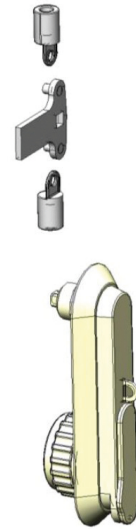

KIT ET EQUIPEMENT COMPLEMENTAIRE

Series: KIT ET EQUIPEMENT COMPLEMENTAIRE

Poignée cadenassable pour armoire - couleur ivoire

Description :

Poignée tournante cadenassable pour armoire BPS

Température d'utilisation : -25°C à + 40°C

Domaine d'application : BT

Réf.	Sigle Enedis	
	Réf. Produit	Réf. Enedis
TJPS PT.CAD.IV.	29959	29959