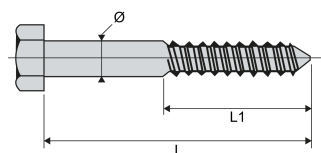

VH...

Tirefond à tête hexagonale

Domaine d'application : HTA

Réf.	Réf. Enedis	Code Enedis	Dimensions		
			Longueur L (mm)	Longueur L1 (mm)	Diamètre Ø (mm)
VH12 80	VQ12-80	6804013	80	60	12