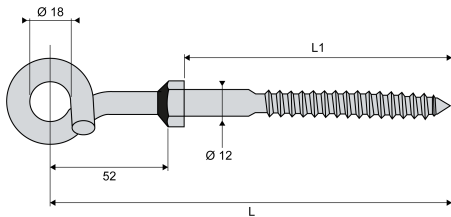

VQCS...

Crochet d'ancrage

Description :

Tirefond à tête queue de cochon.

Domaine d'application : HTA

Réf.	Réf. Enedis	Code Enedis	Dimensions	
			Longueur L (mm)	Longueur L1 (mm)
VQCS12 70	VQCS 12-70	6827196	130	70