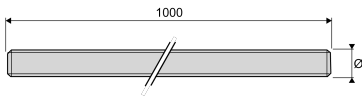

#### Description :

Tige filetée en acier galvanisé à chaud.

Longueur : 1000 mm.

Domaine d'application : HTA

Réf.	Dimensions
	Diamètre Ø (mm)
TIF12 1000	12