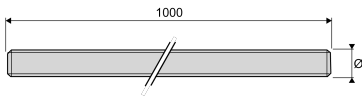

TIF...

Tige filetée

Description :

Tige filetée en acier galvanisé à chaud.

Longueur : 1000 mm.

Domaine d'application : HTA

Réf.	Réf. Enedis	Code Enedis	Dimensions
			Diamètre Ø (mm)
TIF14 1000	TIF14 1000	6810310	14