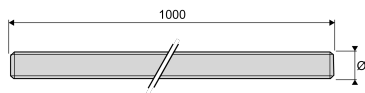

TIF...

Tige filetée

Description :

Tige filetée en acier galvanisé à chaud.

Longueur : 1000 mm.

Domaine d'application : HTA

Réf.

TIF22 1000