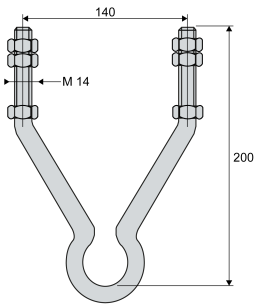

ECNW

Etrier

Description :

Etrier d'accrochage de la chaîne centrale dans les armements nappe-voûte NW.

Domaine d'application : HTA

Réf.	Réf. Enedis	Code Enedis
ECNW	EW14 14 220	6862180