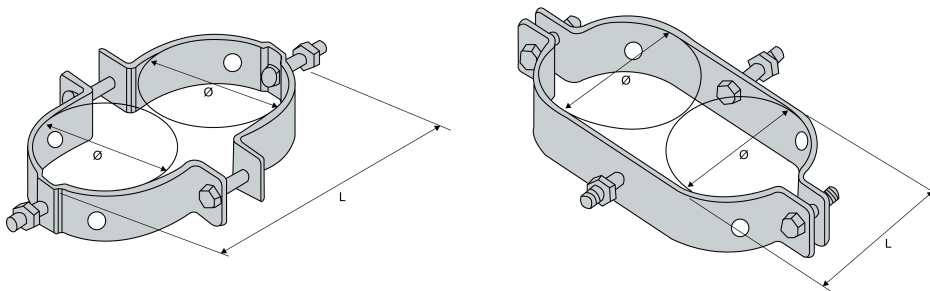

CNVJ1... / CNVJ2...

Collier de fixation

Description :

Collier de fixation sur poteaux jumelés en alignement ou en arrêt.

Composition :

- 2 demi-colliers
- boulons **BH14 50**
- boulons **BH14 100**

Domaine d'application : HTA

CNV...J1..

CNV...J2..

Réf.	Dimensions	
	Longueur L (mm)	Diamètre Ø (mm)
CNV60 160J1BH		