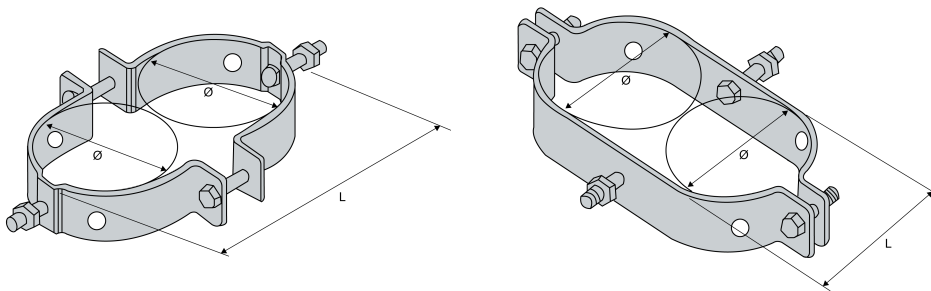

**CNVJ1... / CNVJ2...**

**Collier de fixation**

**Description :**

Collier de fixation sur poteaux jumelés en alignement ou en arrêt.

**Composition :**

- 2 demi-colliers
- boulons **BH14 50**
- boulons **BH14 100**

Domaine d'application : HTA

CNV...J1..

CNV...J2..

Réf.	Dimensions	
	Longueur L (mm)	Diamètre Ø (mm)
<b>CNV60 160J2BH</b>	180	160