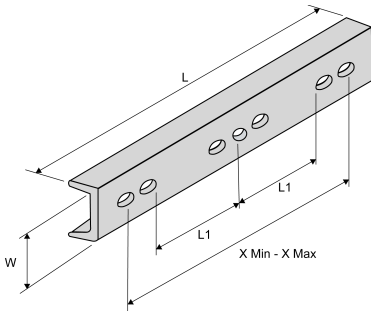

CPU...

Contreplaque

Description :

Contreplaque universelle.

Domaine d'application : HTA

CPU1 U60

Réf.	Réf. Enedis	Code Enedis	Dimensions					
			Longueur L (mm)	Longueur L1 (mm)	Largeur W (mm)	Hauteur H (mm)	X Mini	X Maxi
CPU2 U60	CPU2	6805072	450	125	60	40	240	385