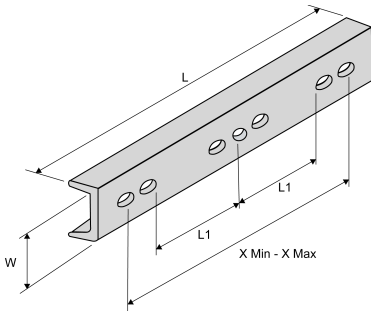

CPU...

Contreplaque

Description :

Contreplaque universelle.

Domaine d'application : HTA

CPU1 U60

Réf.	Réf. Enedis	Code Enedis	Dimensions					
			Longueur L (mm)	Longueur L1 (mm)	Largeur W (mm)	Hauteur H (mm)	X Mini	X Maxi
CPU3 U60	CPU3	6805073	570	185	60	40	360	505