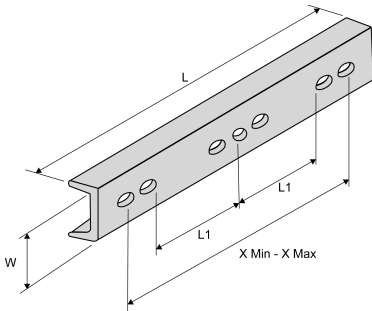

CPU...

Contreplaque

Description :

Contreplaque universelle.

Domaine d'application : HTA

CPU1 U60

Réf.	Réf. Enedis	Code Enedis	Dimensions					
			Longueur L (mm)	Longueur L1 (mm)	Largeur W (mm)	Hauteur H (mm)	X Mini	X Maxi
CPU4 U60	CPU4	6805074	690	245	60	40	480	625