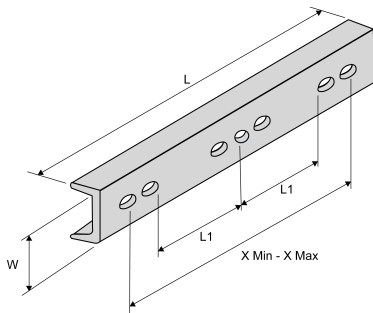

CPU...

Contreplaque

Description :

Contreplaque universelle.

Domaine d'application : HTA

CPU1 U60

| Réf. | Réf. Enedis | Code Enedis | Dimensions | | | | | |
|-----------------|-------------|-------------|-----------------|------------------|----------------|----------------|--------|--------|
| | | | Longueur L (mm) | Longueur L1 (mm) | Largeur W (mm) | Hauteur H (mm) | X Mini | X Maxi |
| CPU5 U60 | CPU5 | 6805075 | 810 | 305 | 60 | 40 | 600 | 745 |