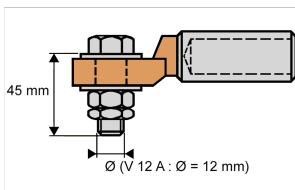

ECAU ...FRM VD

Kit raccordement tableau BT cosses AL/Cu visserie repérage thermo 3x150+95M(70E)

Domaine d'application : BT

Description :

Conditionnement en trousse des cosses **C.AU** pour départs Basse Tension dans les postes BT / HTA.

Livré avec :

- Fourreaux thermo-rétractables (trois noirs L1, L2, L3 et un bleu N)
- Avec visserie

Réf.	Réf. Enedis	Code Enedis	Packaging	Composition
ECAU 150-95M(70E) FRMVD	Trous.Rac. Cab. 3x150+95M(70E)	6982014	Trousses avec visserie 3 x	C2AU 150 / 1 x C1AU 95 / 1 x KIT THERMO /1 x KIT V1245 D