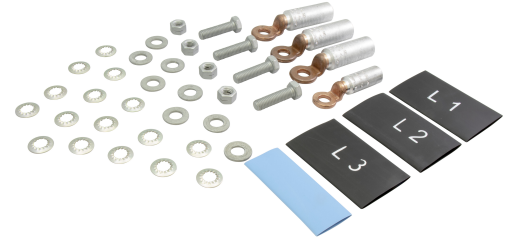

ECAU ...FRM VD

Kit raccordement tableau BT cosses AL/Cu visserie repérage thermo 3x150+95M(70E)

Domaine d'application : BT

Description :

Conditionnement en trousse des cosses **C.AU** pour départs Basse Tension dans les postes BT / HTA.

Livré avec :

- Fourreaux thermo-rétractables (trois noirs L1, L2, L3 et un bleu N)
- Avec visserie

Réf.	Réf. Enedis	Code Enedis	Packaging	Composition
ECAU 150-95M(70E) FRMVD	Trous.Rac. Cab. 3x150+95M(70E)	6982014	Trousses avec visserie 3 x	C2AU 150 / 1 x C1AU 95 / 1 x KIT THERMO /1 x KIT V1245 D