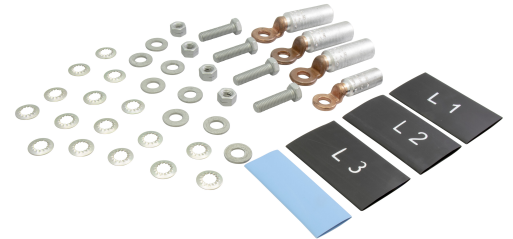

ECAU ...FRM VD

Kit raccordement tableau BT cosse AL/Cu visserie repérage thermo 3x240+115M(95E)

Domaine d'application : BT

Description :

Conditionnement en trousse des cosses [C.AU](#) pour départs Basse Tension dans les postes BT / HTA.

Livré avec :

- Fourreaux thermo-rétractables (trois noirs L1, L2, L3 et un bleu N)
- Avec visserie

Réf.	Réf. Enedis	Code Enedis	Packaging	Composition
ECAU 240-115M(95E) FRMVD	Trous.Rac. Cab. 3x240+115M(95E)	6982015	Trousses avec visserie	3 x C4AU 240 / 1 x C2AU 120 / 1 x KIT THERMO / 1 x KIT V1245 D