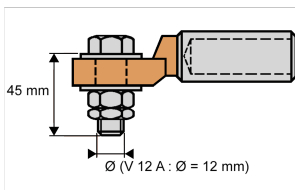

ECAU ...FRM VD

Kit raccordement tableau BT cosse AL/Cu visserie repérage thermo 3x240+115M(95E)

Domaine d'application : BT

Description :

Conditionnement en trousse des cosses [C.AU](#) pour départs Basse Tension dans les postes BT / HTA.

Livré avec :

- Fourreaux thermo-rétractables (trois noirs L1, L2, L3 et un bleu N)
- Avec visserie

Réf.	Réf. Enedis	Code Enedis	Packaging	Composition
ECAU 240-115M(95E) FRMVD	Trous.Rac. Cab. 3x240+115M(95E)	6982015	Trousses avec visserie	3 x C4AU 240 / 1 x C2AU 120 / 1 x KIT THERMO / 1 x KIT V1245 D