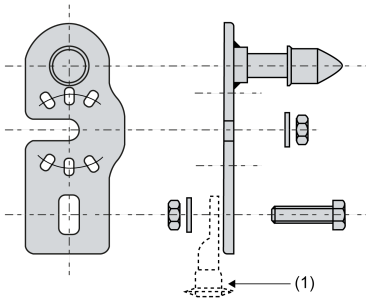

PARAF BRERAS

Accessoire pour parafoudre synthétique Zno

Domaine d'application : HTA

Description :

Ensemble platine plus broche.

- Platine orientable pour parafoudre [EZED24](#). Se fixe à l'extrémité du parafoudre.
- Broche : vient se fixer sur la platine.

Utilisation :

Liaison électrique d'un câble isolé HTA souterrain et d'un conducteur nu aérien.

Matière : Alliage d'aluminium.

(1) Câble HTA

Réf.	Réf. Enedis	Code Enedis
PARAF BRERAS	BROCHE MONT ERAS	7312011