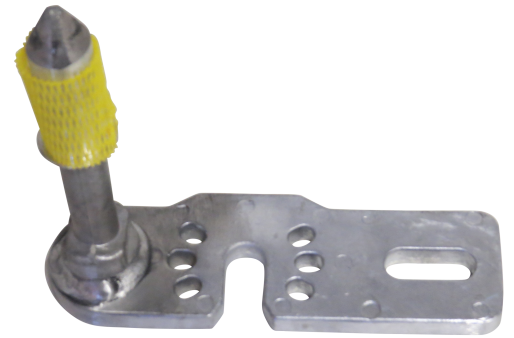

PARAF BRERAS

Accessoire pour parafoudre synthétique Zno

Domaine d'application : HTA

Description :

Ensemble platine plus broche.

- Platine orientable pour parafoudre [EZED24](#). Se fixe à l'extrémité du parafoudre.
- Broche : vient se fixer sur la platine.

Utilisation :

Liaison électrique d'un câble isolé HTA souterrain et d'un conducteur nu aérien.

Matière : Alliage d'aluminium.

(1) Câble HTA

Réf.	Réf. Enedis	Code Enedis
PARAF BRERAS	BROCHE MONT ERAS	7312011