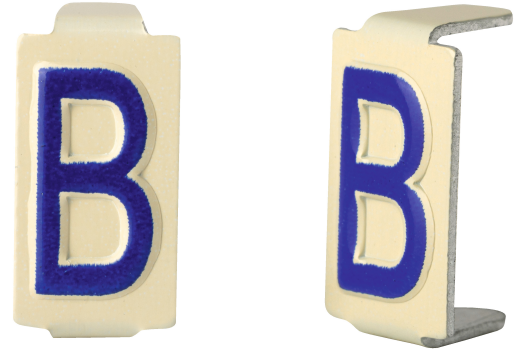

## CHIFFRE ET LETTRE

Series: CHIFFRE ET LETTRE

Caractère amovible 6x11 lettre B (sachet de 25 unités)

Domaine d'application : BT

**Description :**

Caractère amovible lettre B

Coloris : bleu sur fond ivoire

Dimension : 6x11 mm

Matière : Aluminium

Languette pré-pliée pour faciliter la mise en oeuvre

Conditionné par sachet de 25 caractères

**Couleur :** Bleu sur fond ivoire

**Matériau :** Aluminium

**Température d'utilisation :** -25°C à + 40°C

Description		Réf.	Sigle Enedis		
Hauteur (mm)	Largeur (mm)		Réf. Produit	Codet Enedis	Réf. Enedis
11	6	<b>Caractère 6x11 lettre "B"</b>	81275	6771061	81275