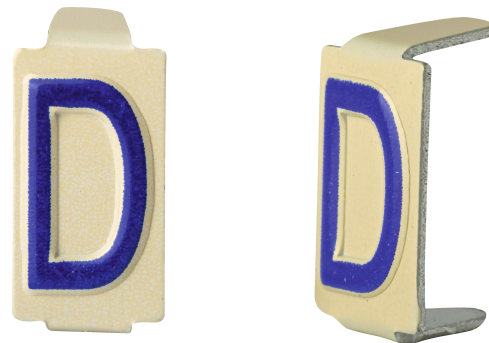

CHIFFRE ET LETTRE

Series: CHIFFRE ET LETTRE

Caractère amovible 6x11 lettre D (sachet de 25 unités)

Domaine d'application : BT

Description :

Caractère amovible lettre D

Coloris : bleu sur fond ivoire

Dimension : 6x11 mm

Matière : Aluminium

Languette pré-pliée pour faciliter la mise en oeuvre

Conditionné par sachet de 25 caractères

Couleur : Bleu sur fond ivoire

Matériau : Aluminium

Température d'utilisation : -25°C à + 40°C

Description		Réf.	Sigle Enedis		
Hauteur (mm)	Largeur (mm)		Réf. Produit	Codet Enedis	Réf. Enedis
11	6	Caractère 6x11 lettre "D"	81277	6771063	81277