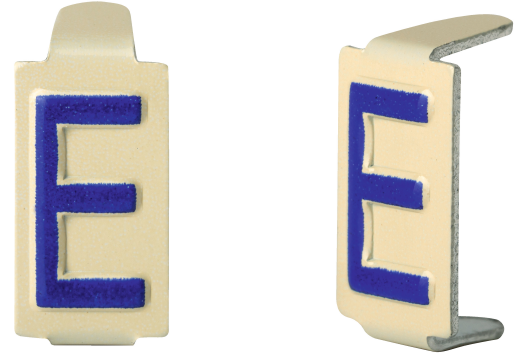

CHIFFRE ET LETTRE

Series: CHIFFRE ET LETTRE

Caractère amovible 6x11 lettre E (sachet de 25 unités)

Domaine d'application : BT

Description :

Caractère amovible lettre E
 Coloris : bleu sur fond ivoire
 Dimension : 6x11 mm
 Matière : Aluminium
 Languette pré-pliée pour faciliter la mise en oeuvre
 Conditionné par sachet de 25 caractères
Couleur : Bleu sur fond ivoire
Matériel : Aluminium
Température d'utilisation : -25°C à + 40°C

Description		Réf.	Sigle Enedis		
Hauteur (mm)	Largeur (mm)		Réf. Produit	Codet Enedis	Réf. Enedis
11	6	Caractère 6x11 lettre "E"	81278	6771064	81278