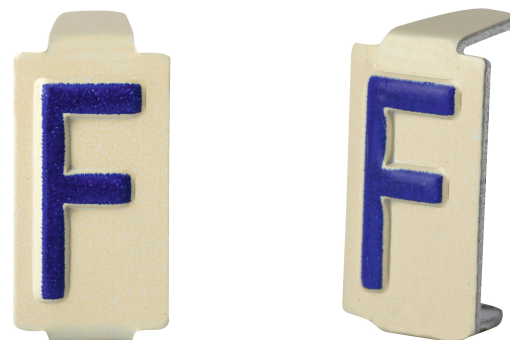

## CHIFFRE ET LETTRE

Series: CHIFFRE ET LETTRE

Caractère amovible 6x11 lettre F (sachet de 25 unités)

Domaine d'application : BT

### Description :

Caractère amovible lettre F

Coloris : bleu sur fond ivoire

Dimension : 6x11 mm

Matière : Aluminium

Languette pré-pliée pour faciliter la mise en oeuvre

Conditionné par sachet de 25 caractères

Couleur : Bleu sur fond ivoire

Matériel : Aluminium

Température d'utilisation : -25°C à + 40°C

Description		Réf.	Sigle Enedis		
Hauteur (mm)	Largeur (mm)		Réf. Produit	Codet Enedis	Réf. Enedis
11	6	<b>Caractère 6x11 lettre "F"</b>	81279	6771065	81279