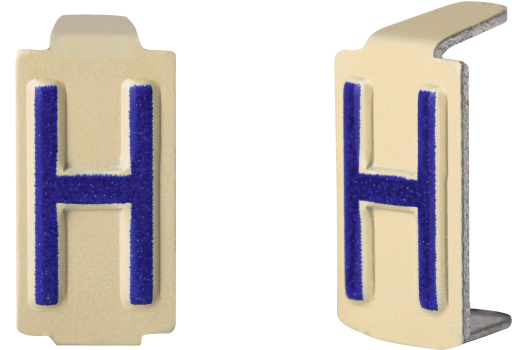

## CHIFFRE ET LETTRE

Series: CHIFFRE ET LETTRE

Caractère amovible 6x11 lettre H (sachet de 25 unités)

Domaine d'application : BT

**Description :**

Caractère amovible lettre H

Coloris : bleu sur fond ivoire

Dimension : 6x11 mm

Matière : Aluminium

Languette pré-pliée pour faciliter la mise en oeuvre

Conditionné par sachet de 25 caractères

**Couleur :** Bleu sur fond ivoire

**Matériau :** Aluminium

**Température d'utilisation :** -25°C à + 40°C

Description		Réf.	Sigle Enedis		
Hauteur (mm)	Largeur (mm)		Réf. Produit	Codet Enedis	Réf. Enedis
11	6	<b>Caractère 6x11 lettre "H"</b>	81281	6771067	81281