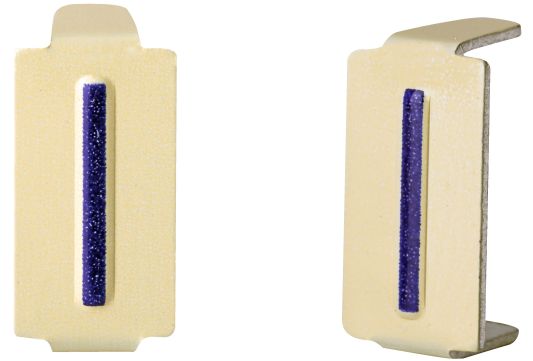

CHIFFRE ET LETTRE

Series: CHIFFRE ET LETTRE

Caractère amovible 6x11 lettre I (sachet de 25 unités)

Domaine d'application : BT

Description :

Caractère amovible lettre I
 Coloris : bleu sur fond ivoire
 Dimension : 6x11 mm
 Matière : Aluminium
 Languette pré-pliée pour faciliter la mise en oeuvre
 Conditionné par sachet de 25 caractères
Couleur : Bleu sur fond ivoire
Matériau : Aluminium
Température d'utilisation : -25°C à + 40°C

Description		Réf.	Sigle Enedis		
Hauteur (mm)	Largeur (mm)		Réf. Produit	Codet Enedis	Réf. Enedis
11	6	Caractère 6x11 lettre "I"	81282	6771068	81282