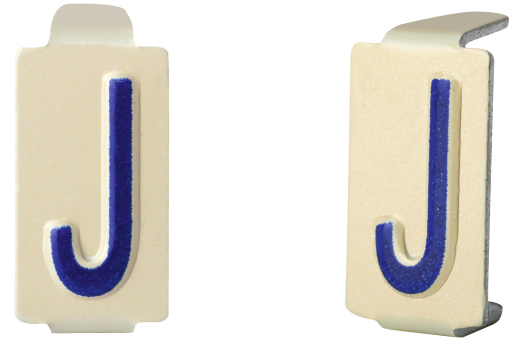

CHIFFRE ET LETTRE

Series: CHIFFRE ET LETTRE

Caractère amovible 6x11 lettre J (sachet de 25 unités)

Domaine d'application : BT

Description :

Caractère amovible lettre J
 Coloris : bleu sur fond ivoire
 Dimension : 6x11 mm
 Matière : Aluminium
 Languette pré-pliée pour faciliter la mise en oeuvre
 Conditionné par sachet de 25 caractères
Couleur : Bleu sur fond ivoire
Matériel : Aluminium
Température d'utilisation : -25°C à + 40°C

Description		Réf.	Sigle Enedis		
Hauteur (mm)	Largeur (mm)		Réf. Produit	Codet Enedis	Réf. Enedis
11	6	Caractère 6x11 lettre "J"	81283	6771069	81283