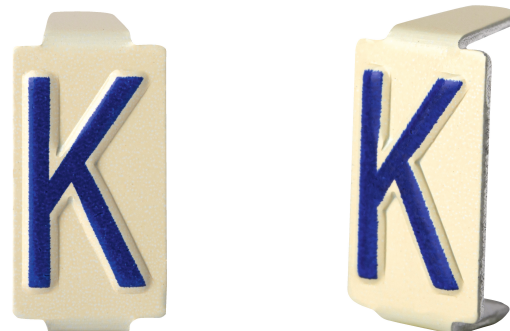

CHIFFRE ET LETTRE

Series: CHIFFRE ET LETTRE

Caractère amovible 6x11 lettre K (sachet de 25 unités)

Domaine d'application : BT

Description :

Caractère amovible lettre K

Coloris : bleu sur fond ivoire

Dimension : 6x11 mm

Matière : Aluminium

Languette pré-pliée pour faciliter la mise en oeuvre

Conditionné par sachet de 25 caractères

Couleur : Bleu sur fond ivoire

Matériel : Aluminium

Température d'utilisation : -25°C à + 40°C