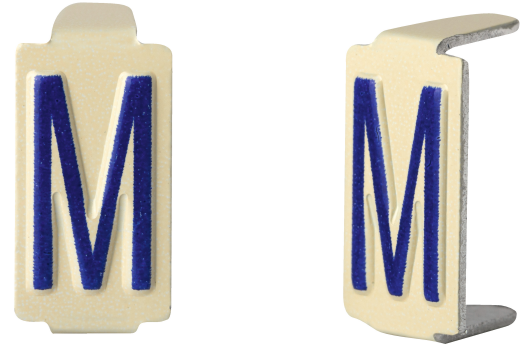

## CHIFFRE ET LETTRE

Series: CHIFFRE ET LETTRE

Caractère amovible 6x11 lettre M (sachet de 25 unités)

Domaine d'application : BT

**Description :**

Caractère amovible lettre M

Coloris : bleu sur fond ivoire

Dimension : 6x11 mm

Matière : Aluminium

Languette pré-pliée pour faciliter la mise en oeuvre

Conditionné par sachet de 25 caractères

**Couleur :** Bleu sur fond ivoire

**Materiel :** Aluminium

**Température d'utilisation :** -25°C à + 40°C