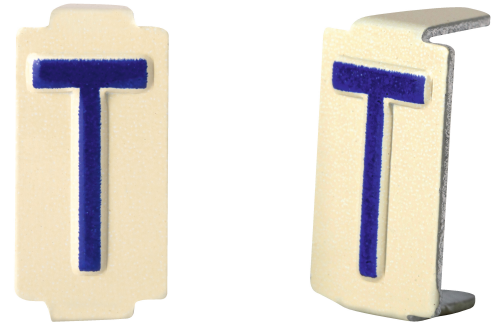

## CHIFFRE ET LETTRE

Series: CHIFFRE ET LETTRE

Caractère amovible 6x11 lettre T (sachet de 25 unités)

Domaine d'application : BT

**Description :**

Caractère amovible lettre T

Coloris : bleu sur fond ivoire

Dimension : 6x11 mm

Matière : Aluminium

Languette pré-pliée pour faciliter la mise en oeuvre

Conditionné par sachet de 25 caractères

**Couleur :** Bleu sur fond ivoire

**Matériau :** Aluminium

**Température d'utilisation :** -25°C à + 40°C

Description		Réf.	Sigle Enedis		
Hauteur (mm)	Largeur (mm)		Réf. Produit	Codet Enedis	Réf. Enedis
11	6	<b>Caractère 6x11 lettre "T"</b>	81293	6771079	81293